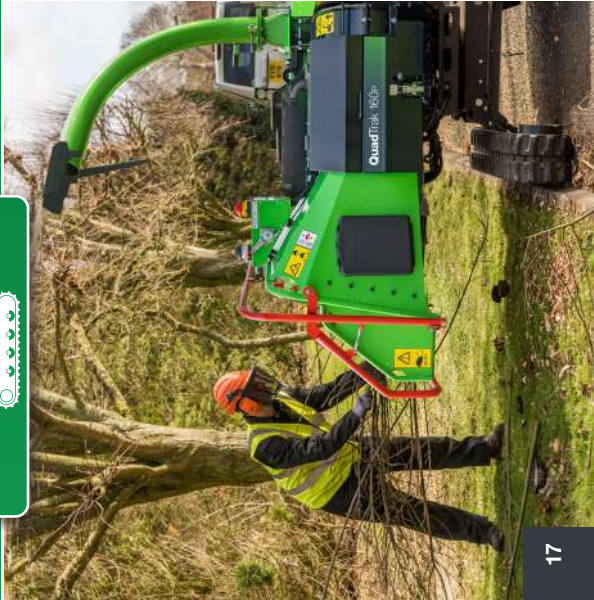

QuadTrak 160P

Special
Order Only

3 AÑOS
DE GARANTÍA
DE SERIE

6" • 160mm

160 x 230mm

Cuchillas
de disco

3.5 toneladas
1hr

270°

Body Tilt

1100kg

2368mm

1366mm

2487mm

240mm

3kph

Vanguard

37hp

Potencia: 117dB
Presión: 93dB

30°

Max

Buy Quiet