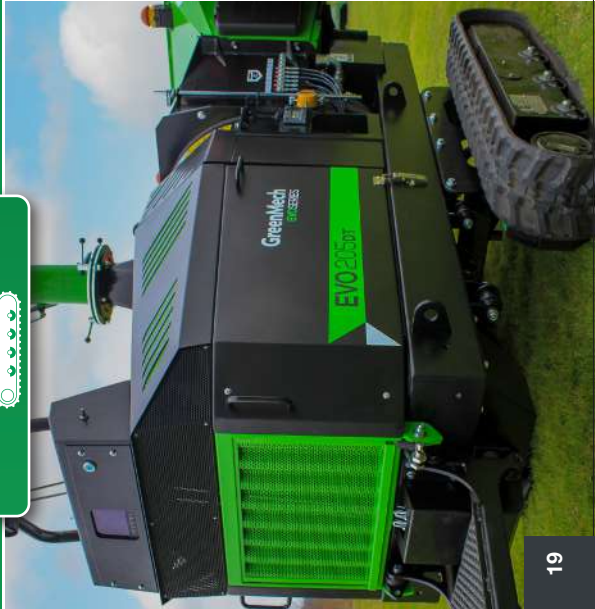

EVO 205DT

3 AÑOS
DE GARANTÍA
DE SERIE

8" • 205mm

205 x 270mm

Cuchillas
de disco

7 toneladas
1hr

1700kg

3770mm

1450mm

2730mm

260mm

3kph

Kubota

50hp

Potencia: 120dB
Presión: 91dB

Buy Quiet