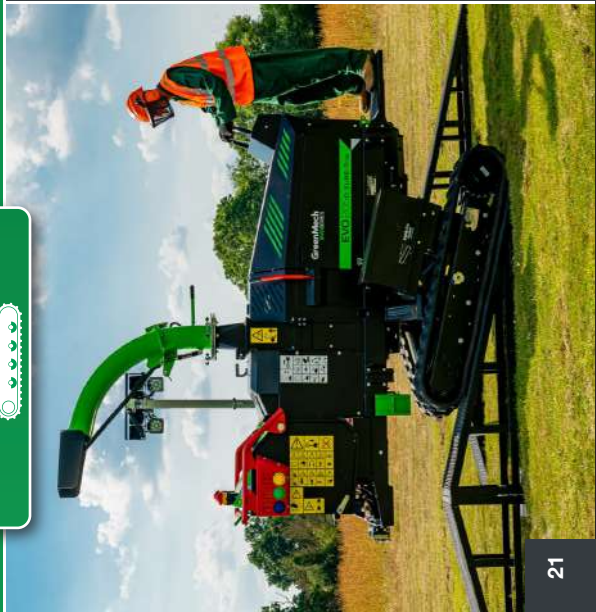

EVO205D SURE-Trak

3 AÑOS DE GARANTÍA DE SERIE

8" • 205mm

205 x 270mm

Cuchillas de disco

1hr
7 toneladas

SAFE-Trak

SURE-Trak

2150kg

3860mm

1550mm

2760mm

540mm

3kph

Kubota

50hp

Potencia: 120dB
Presión: 91dB

35°
Max

Buy Quiet