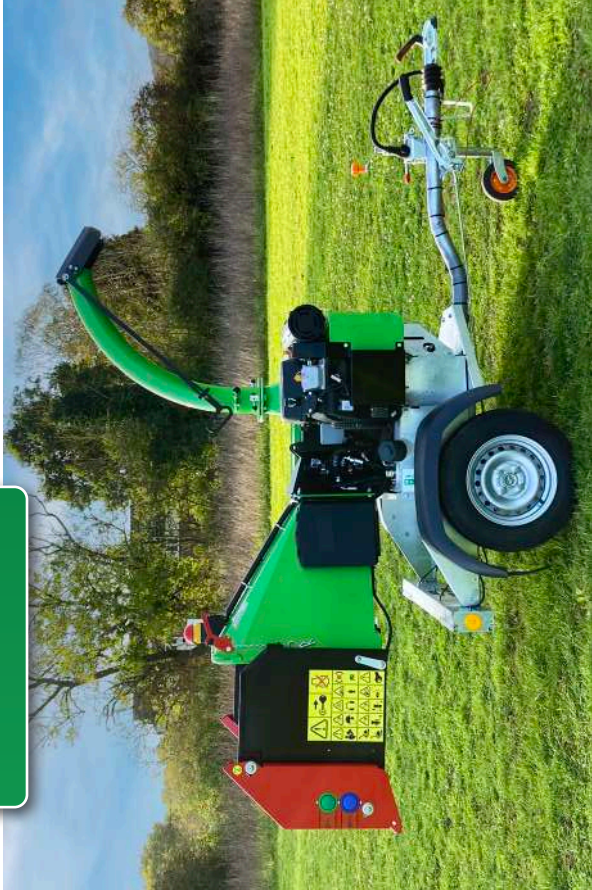

3 AÑOS
DE GARANTÍA
DE SERIE