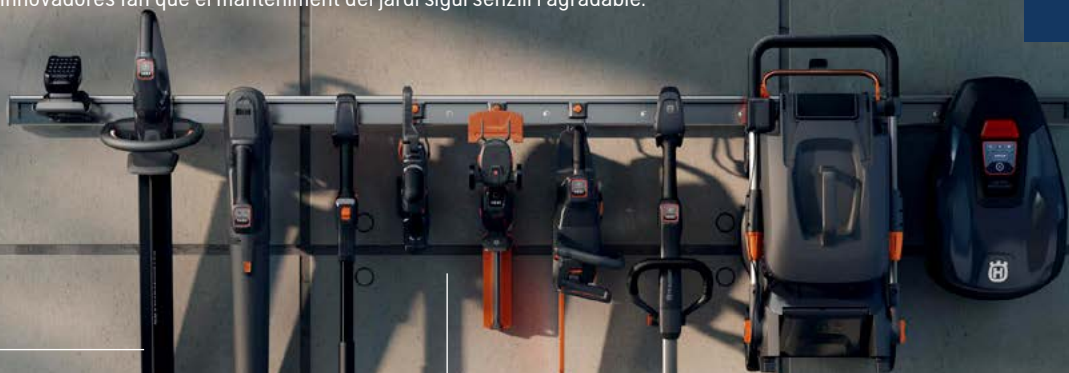

INNOVACIÓ COMPACTA: GAMMA ASPIRE™

La nova gamma Aspire™ amb un disseny compacte i eficaç facilita el treball al jardí. Equipades amb el sistema amb bateria de 18 V POWER FOR ALL, aquestes eines ens ofereixen comoditat sense cables i un alt rendiment. Ideals per a jardins petits, combinen ergonomia i funcionalitat, cosa que et permet mantenir el jardí impecable amb poc esforç. El seu emmagatzematge intel·ligent i les característiques innovadores fan que el manteniment del jardí sigui senzill i agradable.

**JOC TALLABARDERS
ASPIRE™ H50-P4A**
Fulla doble de 50 cm.

230 €

Inclou carregador i
bateria 2,5 Ah

**JOC BUFADOR
ASPIRE™ B8X-P4A**
Potent, barra extraïble.

270 €

Inclou carregador i
bateria 4,0 Ah

**JOC RETALLADORA
ASPIRE™ T28-P4A**

Doble fil de tall i barra
telescòpica.

270 €

Inclou carregador i
bateria 4,0 Ah

JOC PODADORA ASPIRE™ P5-P4A

L'eina perfecta per tallar branques de fins
a 75 mm.

215 €

Inclou carregador i
bateria 2,5 Ah

JOC PODADORA ASPIRE™ PE5-P4A

Podadora telescòpica amb un abast
màxim d'1,7 m.

299 €

Inclou carregador i
bateria 4,0 Ah

DISTRIBUÏDOR OFICIAL