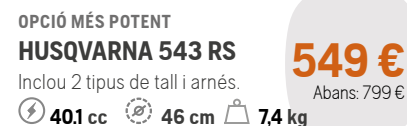

Desbrossadores Husqvarna: poden amb tot

OFERTA
529 €
PVP abans: 669 €

RETALLADORA MULTIFUNCIÓ HUSQVARNA 525LK + TRIMMER

Màquina professional i lleugera. Motor X-Torq™.

⚡ 25,4 cc ⚙️ 46 cm 📦 4,5 kg

HUSQVARNA 525LK (SENSE TRIMMER)
per 100 € MENYS

OPCIÓ MÉS ECONÒMICA HUSQVARNA 129LK

Retalladora molt versàtil. Inclou trimmy.

⚡ 27,6 cc ⚙️ 43 cm 📦 4,7 kg

449 €
Abans: 549 €

PA1100 199 €
Abans: 269 €

PAX1100 269 €
Abans: 329 €

OFERTA
399 €
PVP abans: 449 €

LA DESBROSSADORA MÉS VENUDA HUSQVARNA 333R II

Mànec doble i arnès estàndard. Inclou trimmy.

⚡ 32,6 cc ⚙️ 43 cm 📦 7,2 kg

**OPCIÓ MÉS POTENT
HUSQVARNA 543 RS**
Inclou 2 tipus de tall i arnès.

⚡ 40,1 cc ⚙️ 46 cm 📦 7,4 kg

549 €
Abans: 799 €

**OPCIÓ MÉS POTENT
HUSQVARNA 553 RS**
Inclou 2 tipus de tall i arnès.

⚡ 50,6 cc ⚙️ 46 cm 📦 8,4 kg

679 €
Abans: 899 €

OFERTA
969 €
PVP abans: 1.069 €

DESBROSSADORA PROFESSIONAL HUSQVARNA 545RX